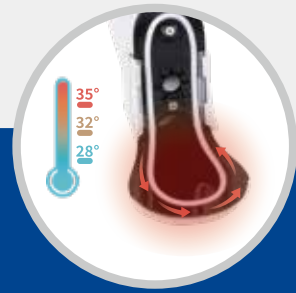

EOLONIC

自動感應排泄物

吸抽大小便

溫水清洗

暖風烘乾

舒眠低噪

運作噪音小於55bd,日夜安心睡

8.5L超大汗物桶

容納5次大便和十次小便, 和頻繁換洗說再見

33毫米超粗排汗管

抽吸順暢不堵塞

智能看護

迅速感應並識別排泄物, 抽、洗、烘一體集成, 全天候私處清爽

UV水消毒技術

安全衛生更省心

私處清洗更徹底

多角度恒溫扇形沖洗, 搭配可調暖風烘乾技術

創新智能氣墊式包褲

親膚透氣

90度翻身不側漏

可水洗替換

自動充氣調壓

AI 智能應用

乾淨舒適