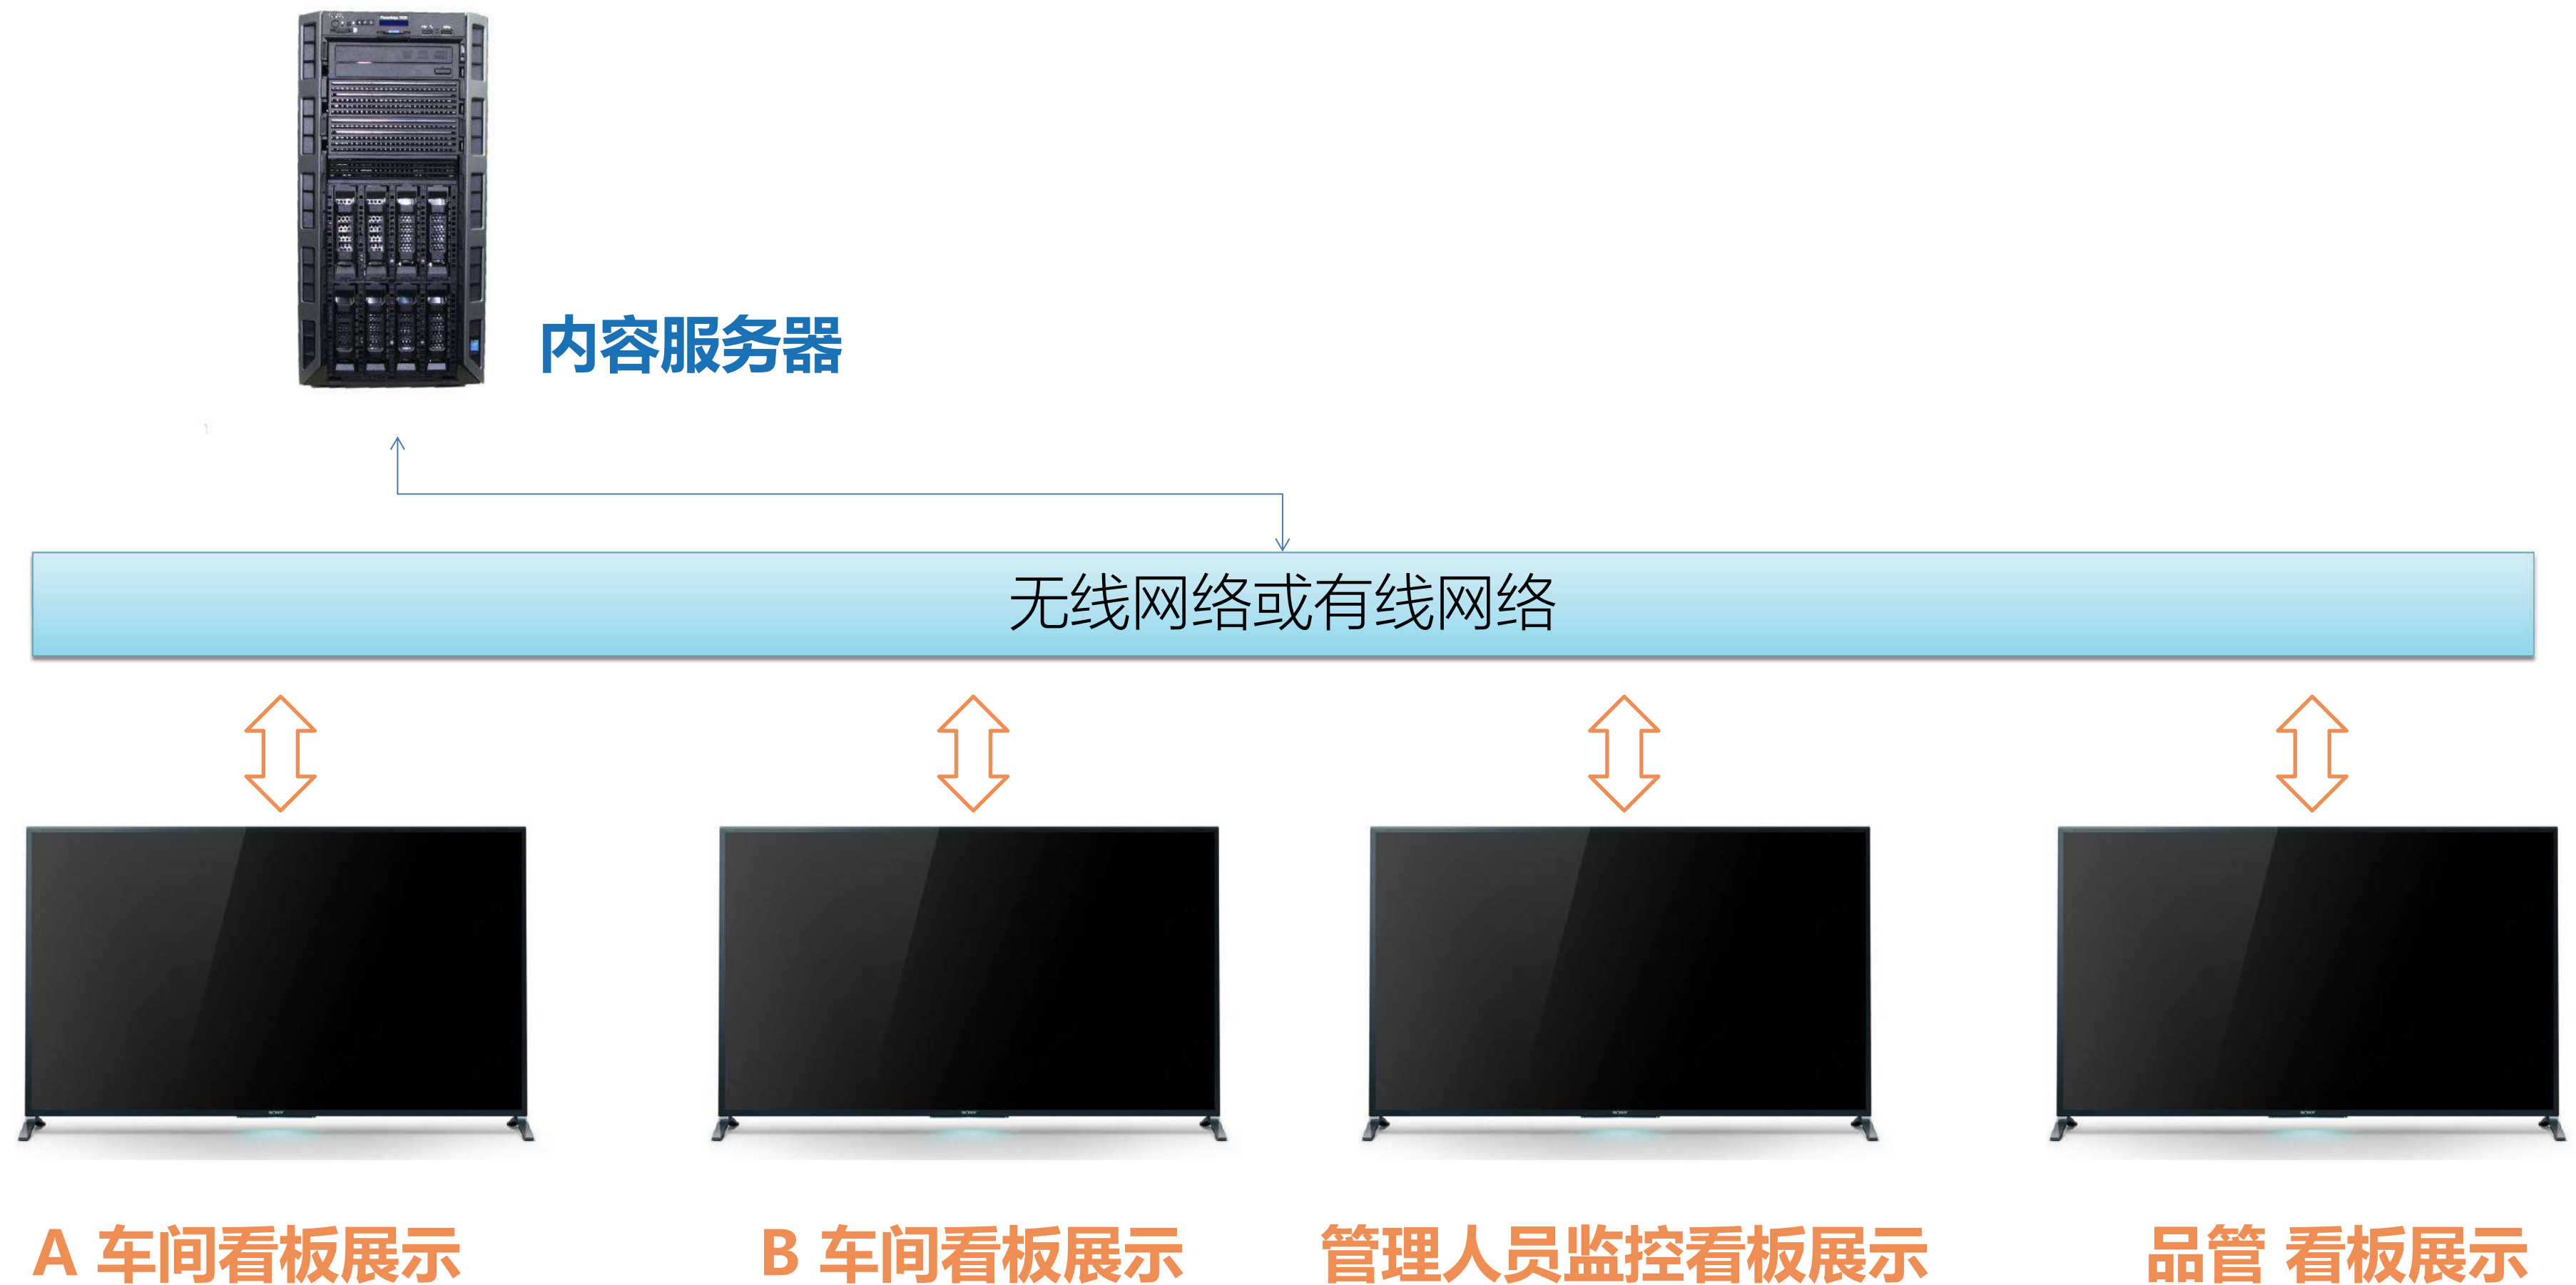

碩享科技智能產品

智能电子看板系统

SOLONIC

你该换个方式操作您的看板系统

电视都已经**智能化**了，您还是把电视当**电脑显示屏**在使用吗？何不试试看把看板的展示内容当**电视频道**选择呢？

系统架构图

系统特点

功能比较	传统看板系统	智能看板系统
系统运行环境	Windows	Windows+安卓
看板展示执行环境	电脑+电视	电视
多电视展示方式	每台电视需对接一台电脑或一台电脑需配置多显示卡	多电视通过网络连接到一台内容服务器即可
多看板切换方式	鼠标+键盘	电视遥控器
优点	展示的内容直接在电脑上投射到电视，不用搭建服务器	*不需要通过鼠标切换 *节省电脑数量 *展示效果优于传统看板
缺点	*需要多台电脑 *切换画面不方便	*需要搭建服务器

支持各种看板展示

动态元件

还有更多样式，请洽开发人员

系统简易使用操作说明

点击频道选择上下键立即切换展示页面

备注：内容服务器需先配置好每个频道展示的页面

碩享科技智能產品

Thanks

SOLONIC