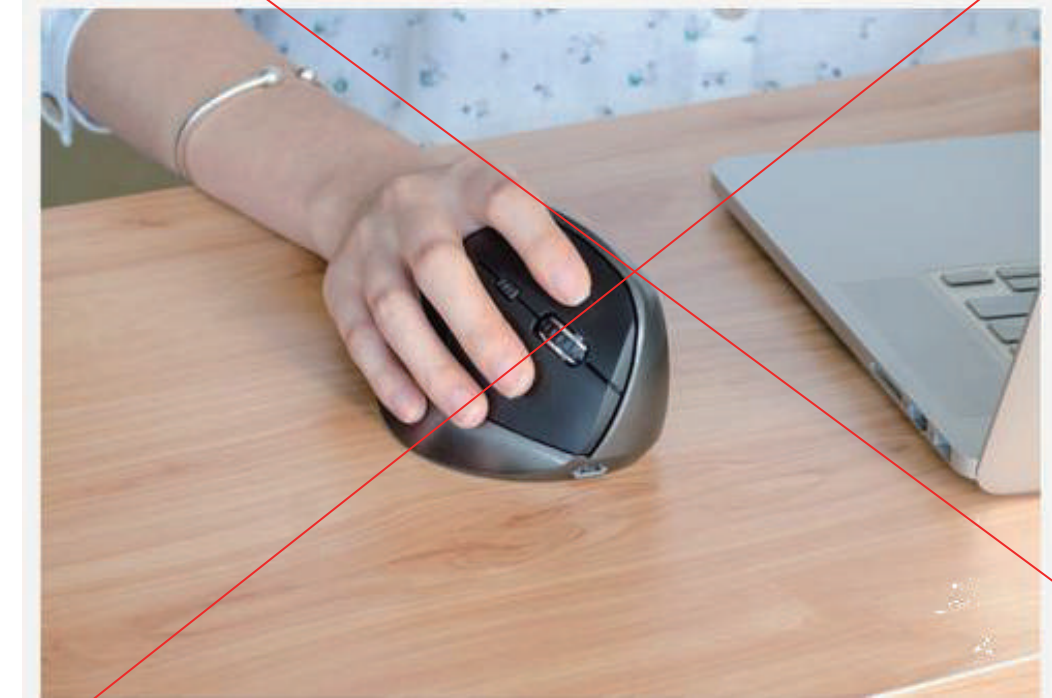

你该换个方式操作您的看板系统