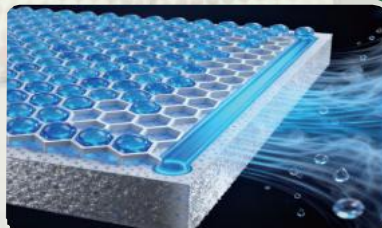

高分子 透氣防壓墊

科技懂護理

床墊會呼吸

人體工學切割獨立筒
垂直均壓、強力支撐

橫向化解剪切力
避免皮膚摺皺與拉扯

親水微孔高透氣
主動排散濕氣

內裏防潑水床罩
清潔便捷更衛生

透氣防潑水
有效預防壓紅

產品特色

極致減壓

體表接觸壓力 < 15 mmHg
從根源預防壓紅。

接觸壓力 < 15 mmHg

超強透氣

透氣率 > 100 cm³/s
快速排濕持久乾爽

透氣率 > 100 cm³/s

輕盈易護